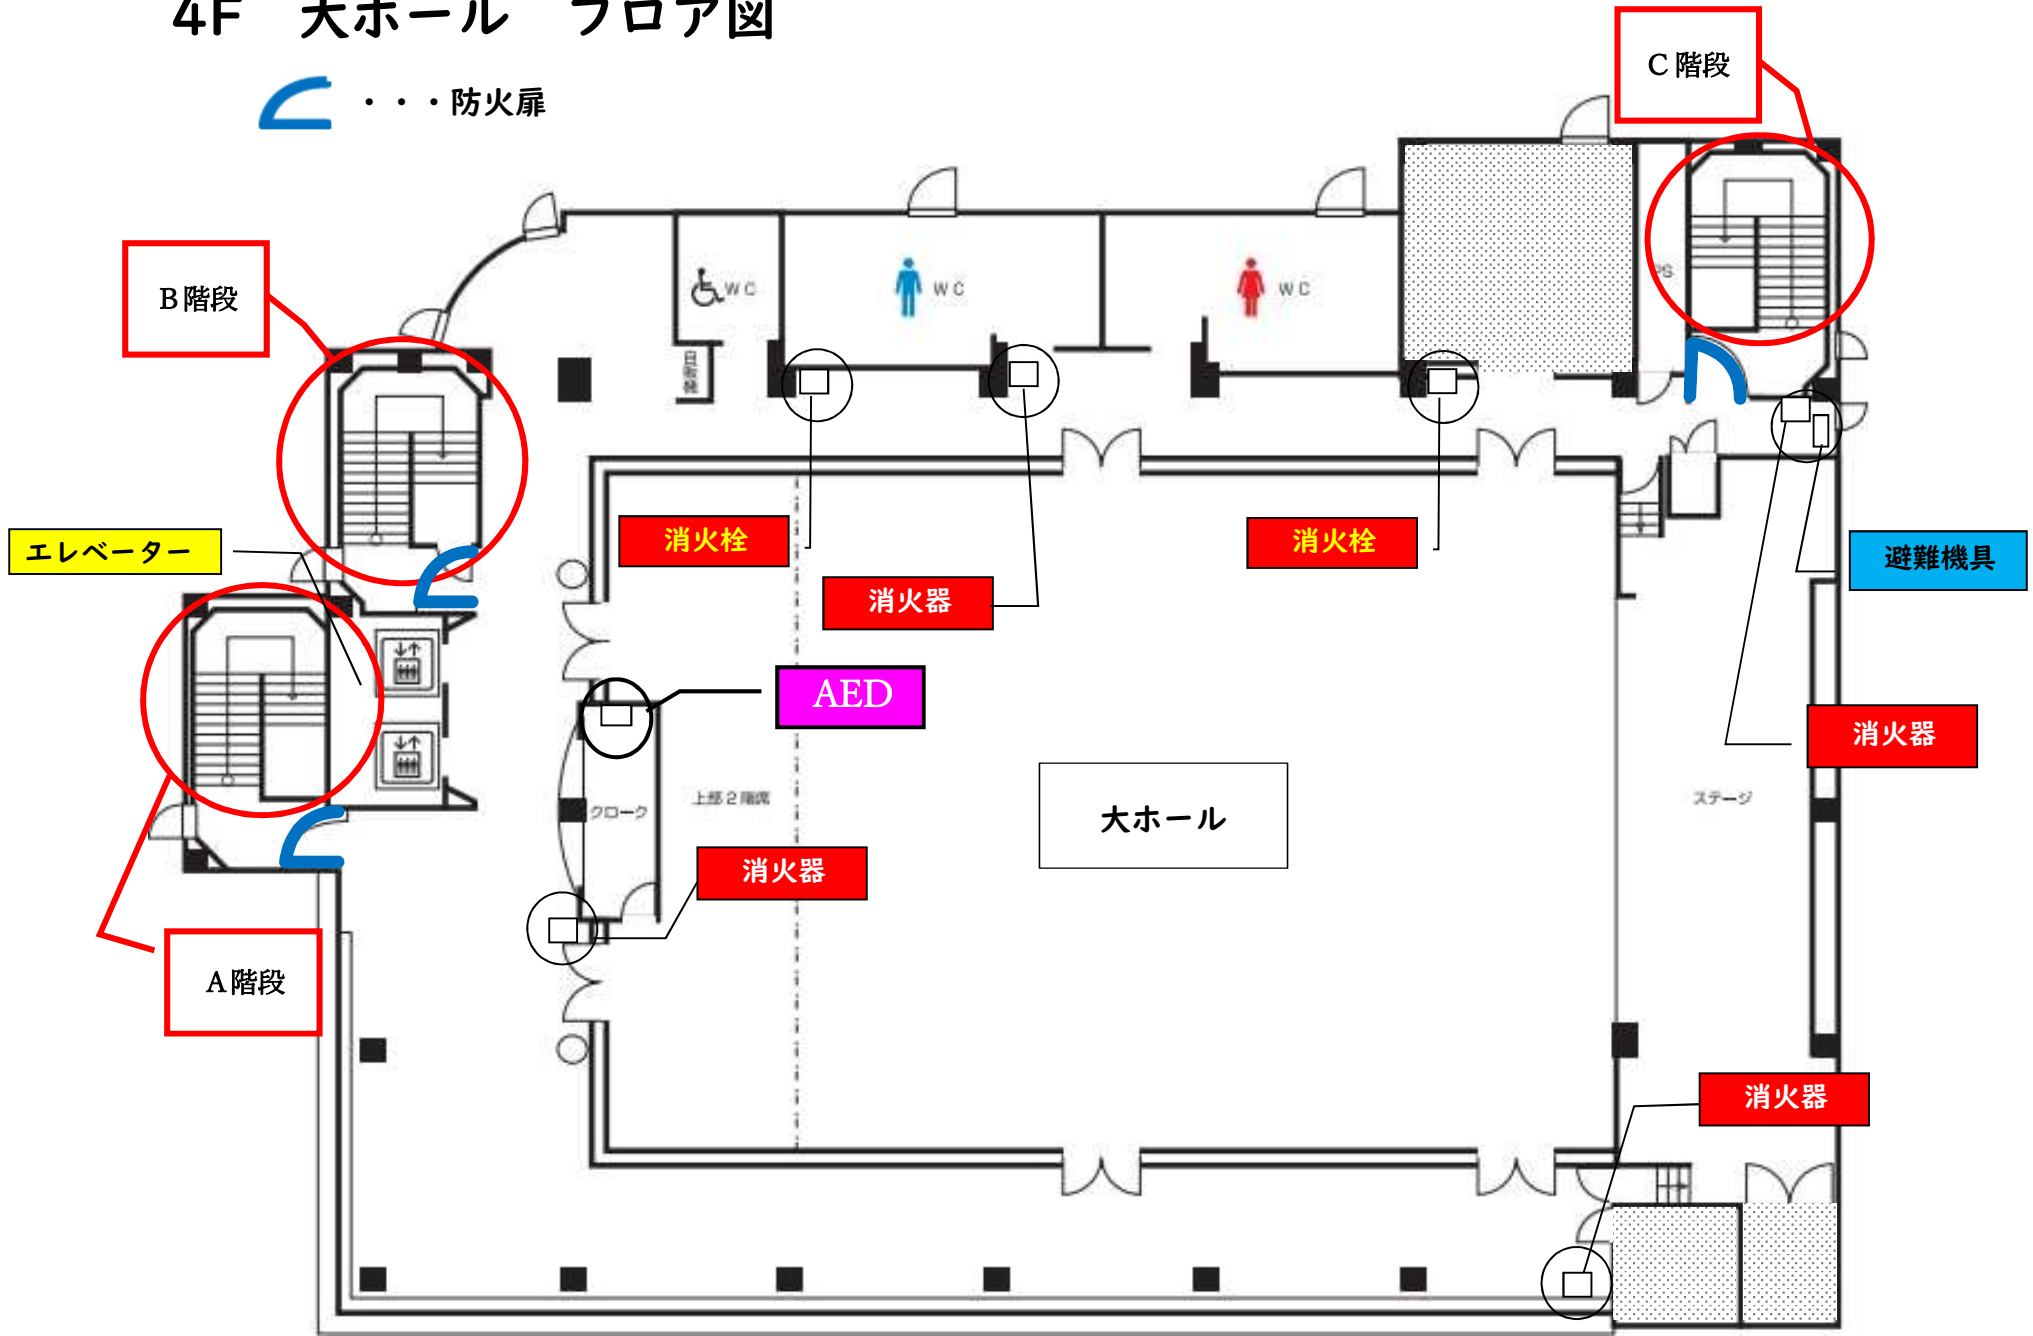

4階 フロア

常設席数

スクール形式
273席

大ホールは、273名まで
収納可能なスペースと音
響・プロジェクター設備等
を備え、様々なコンベン
ションを演出します。

4F 大ホール フロア図

防火扉

ナポリ通り側