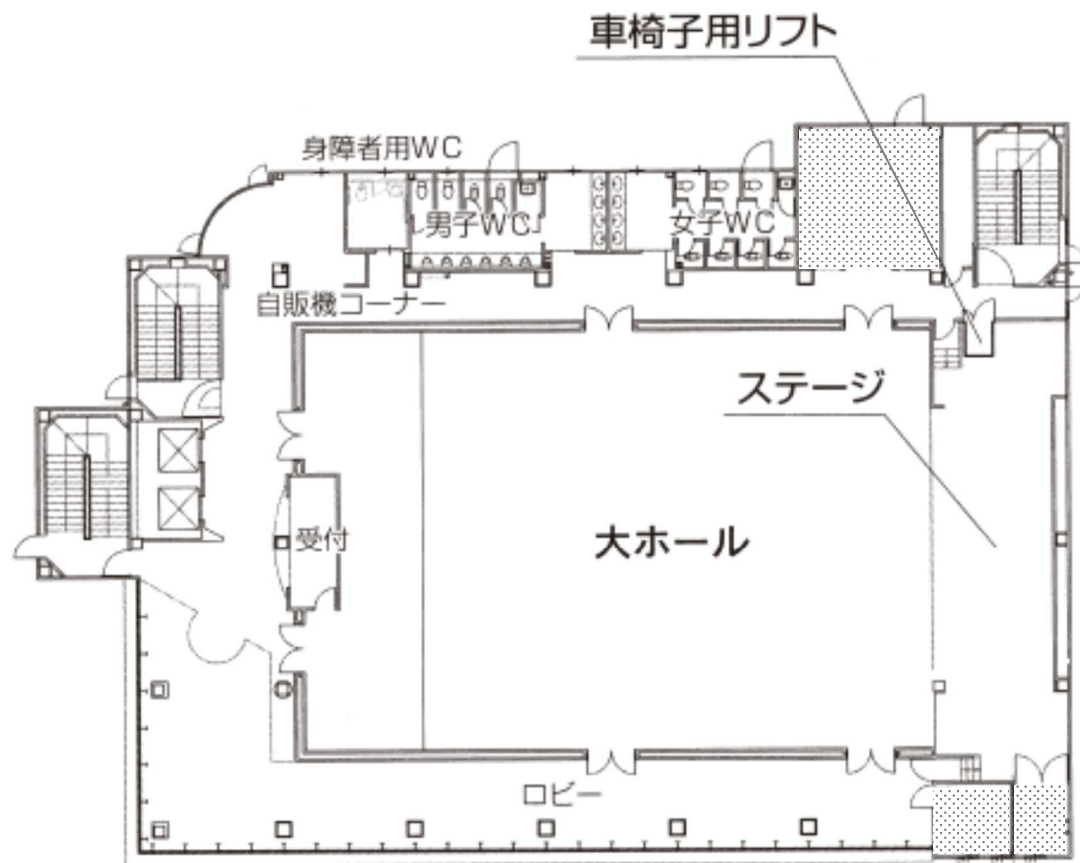

4階 フロア

常設席数

スクール形式
273席

大ホールは、273名まで
収納可能なスペースと音
響・プロジェクター設備等
を備え、様々なコンベン
ションを演出します。

4F 大ホール フロア図

防火扉

ナポリ通り側