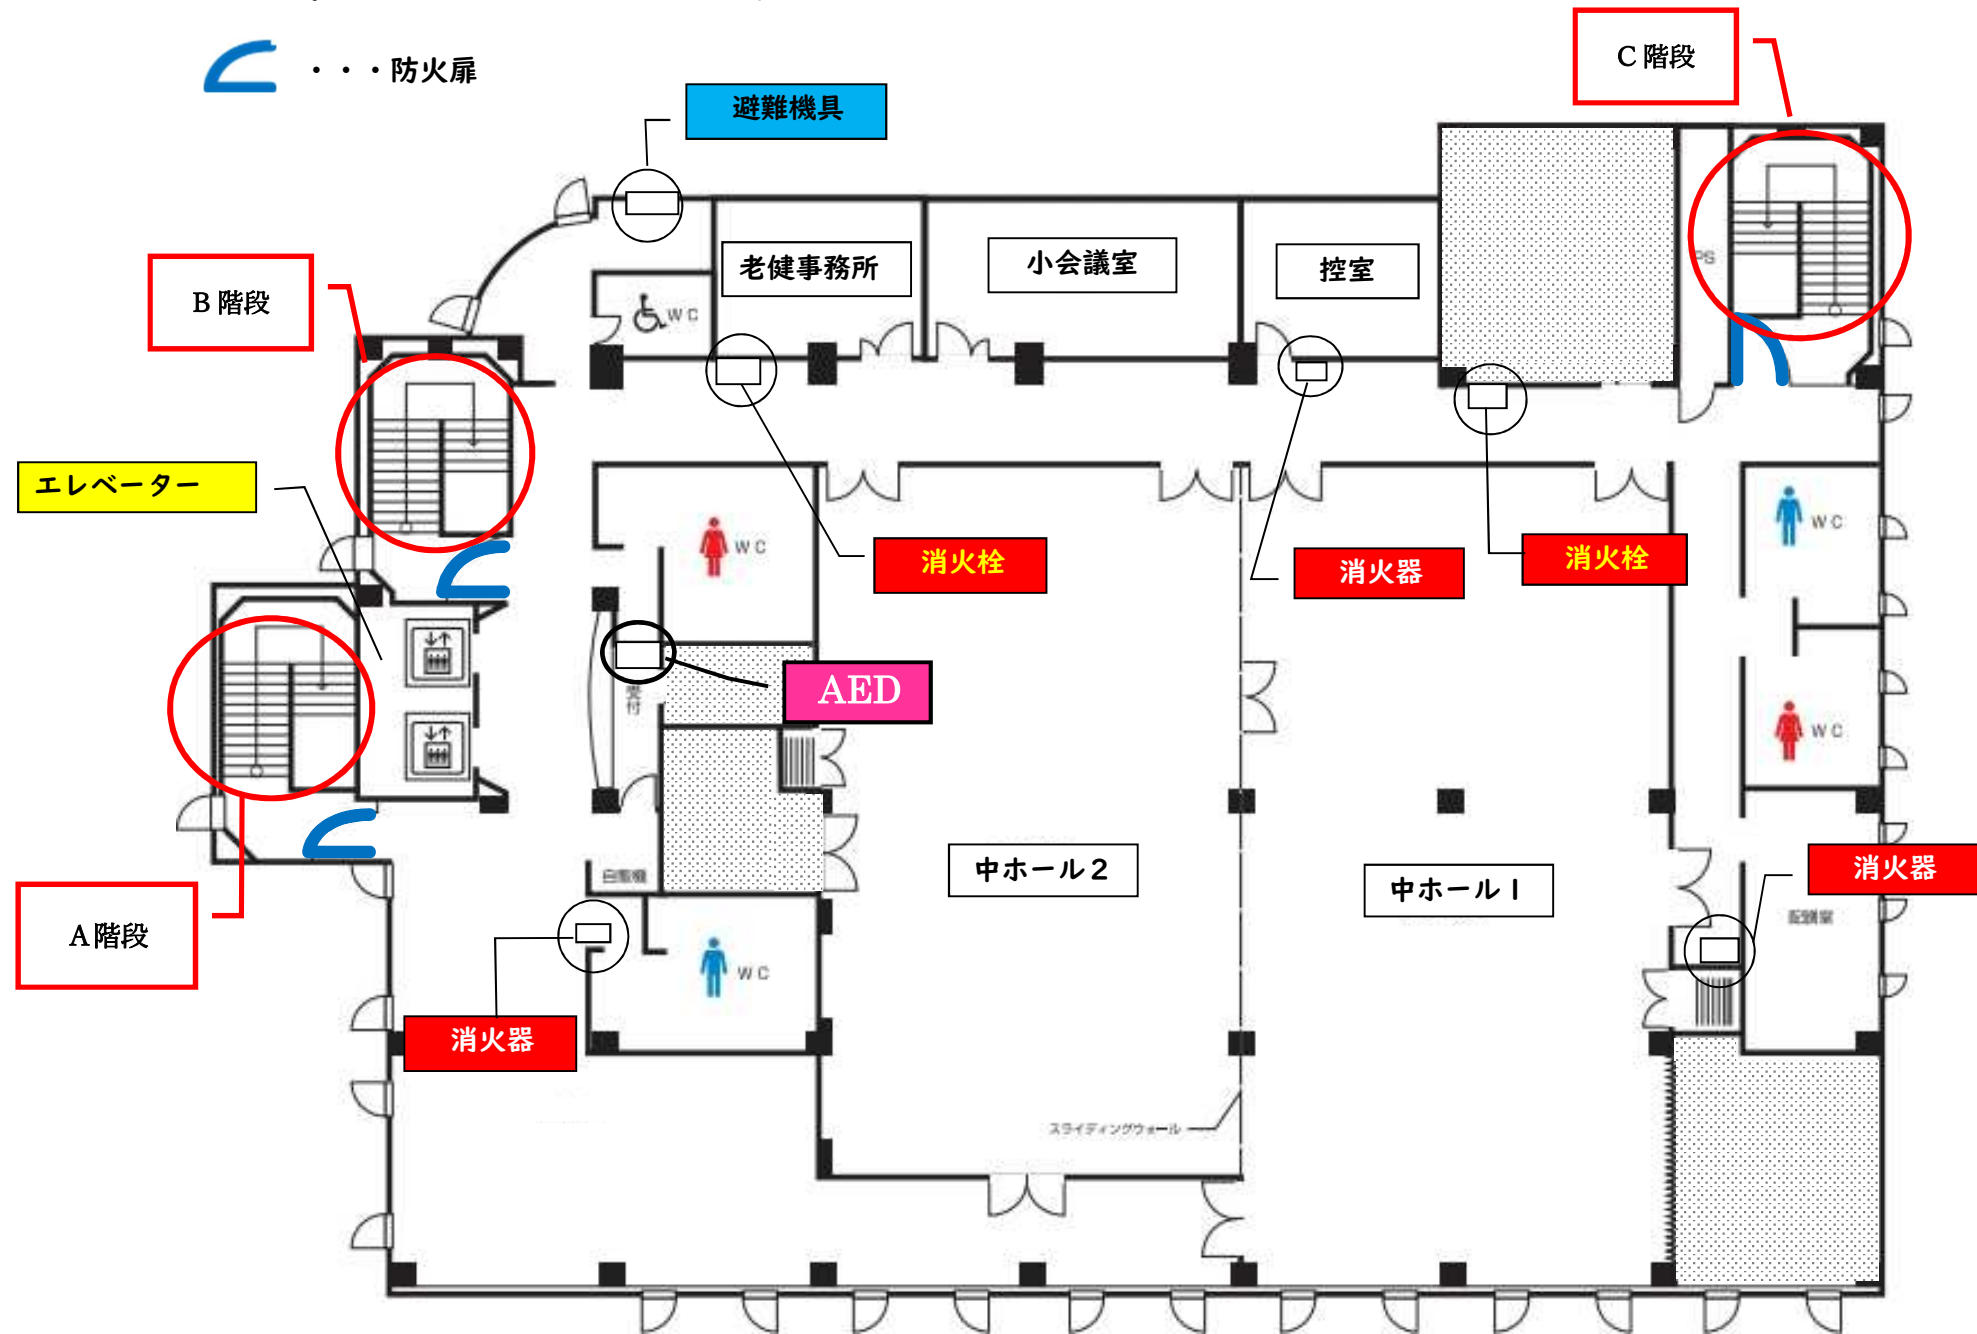

# 3F 中ホール フロア図

防火扉

ナポリ通り側