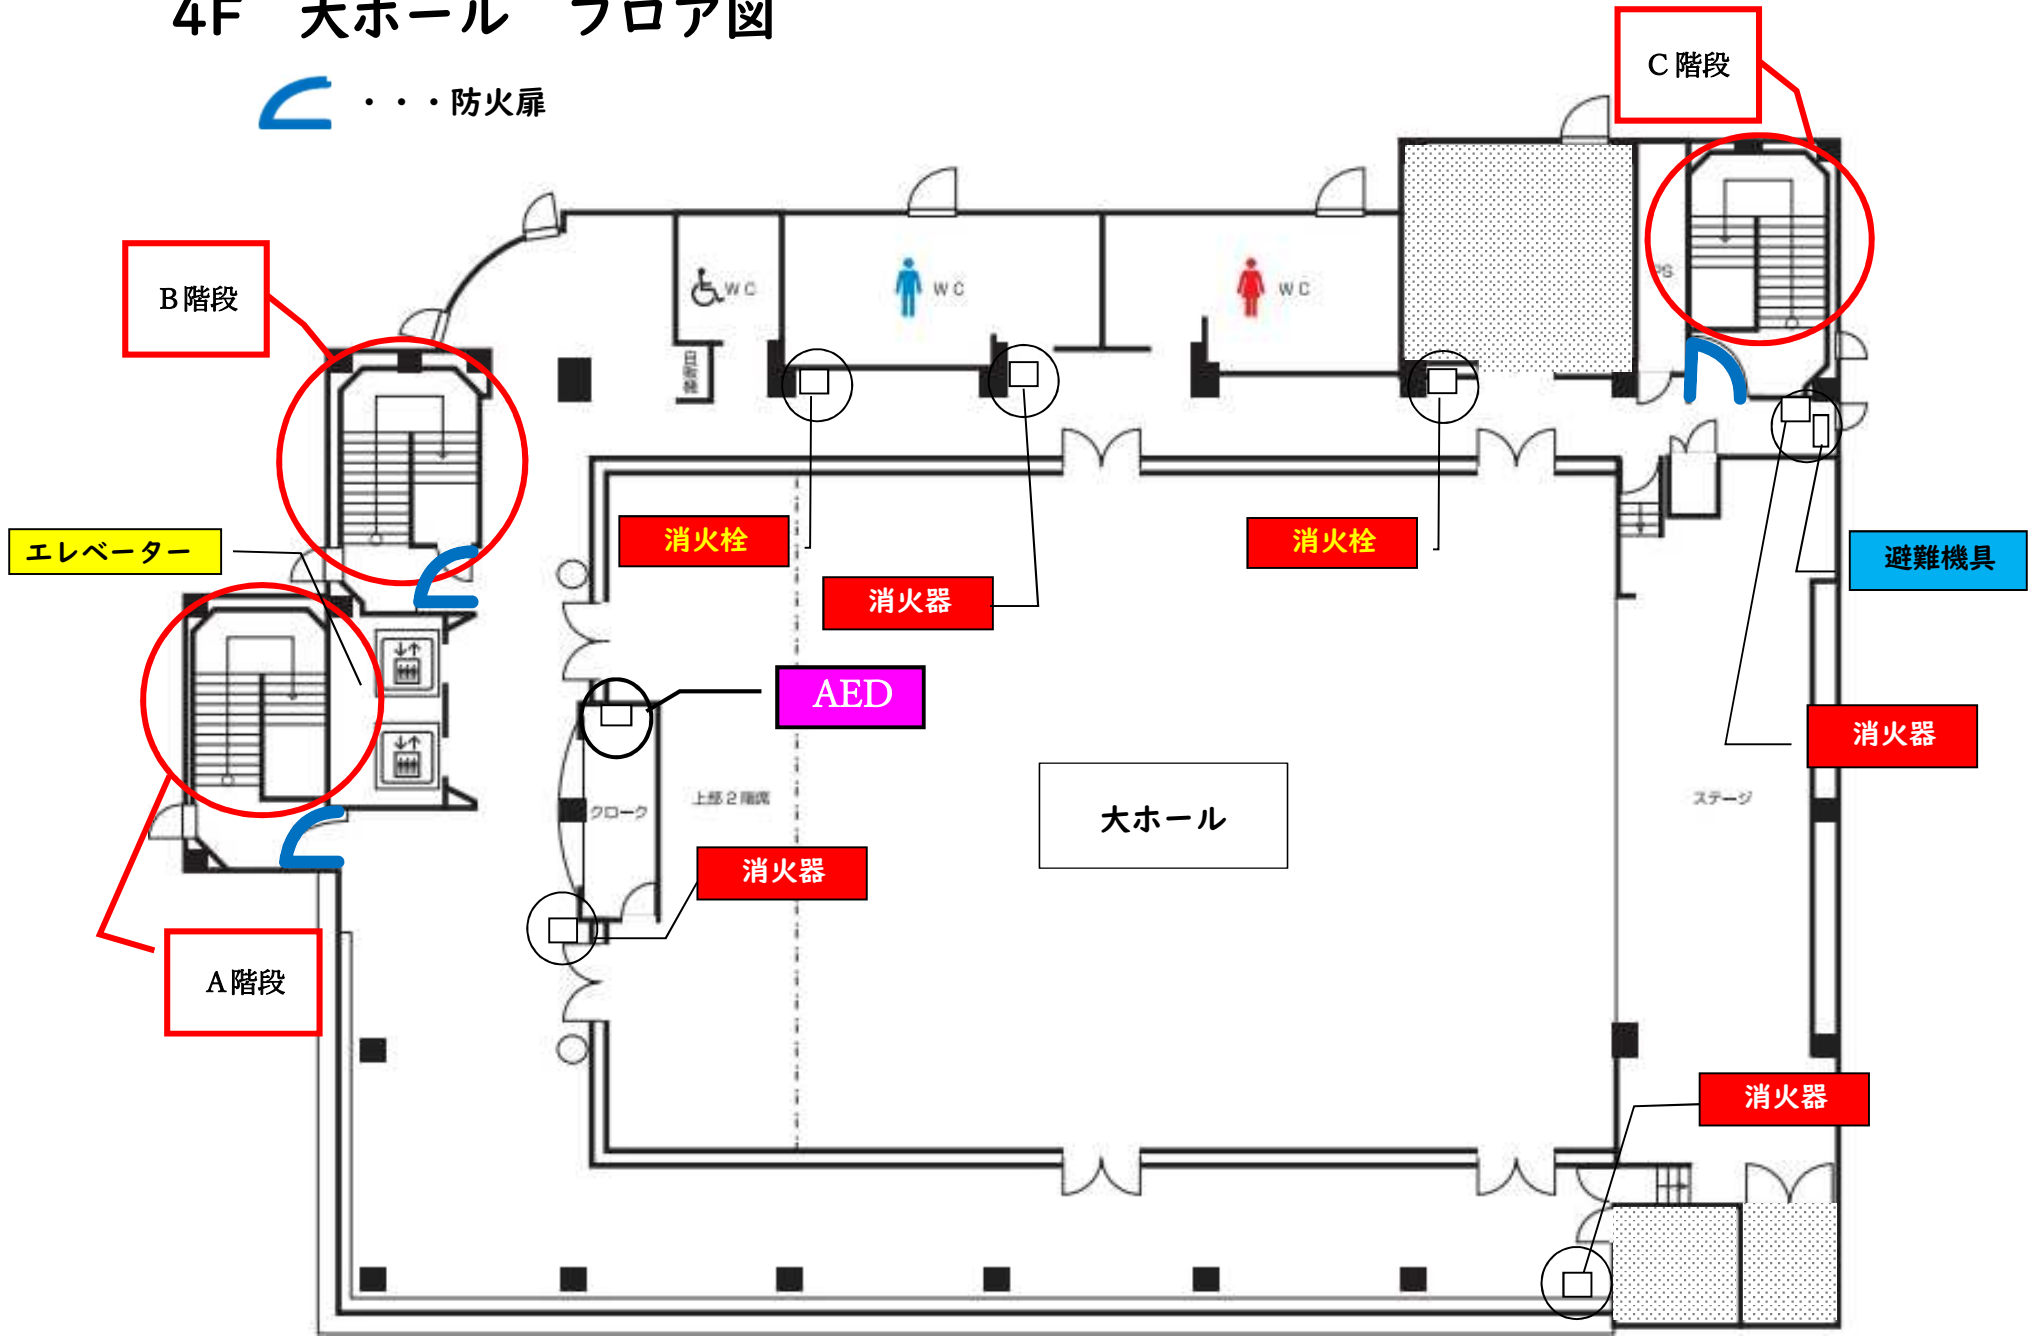

4F 大ホール フロア図

防火扉

ナポリ通り側