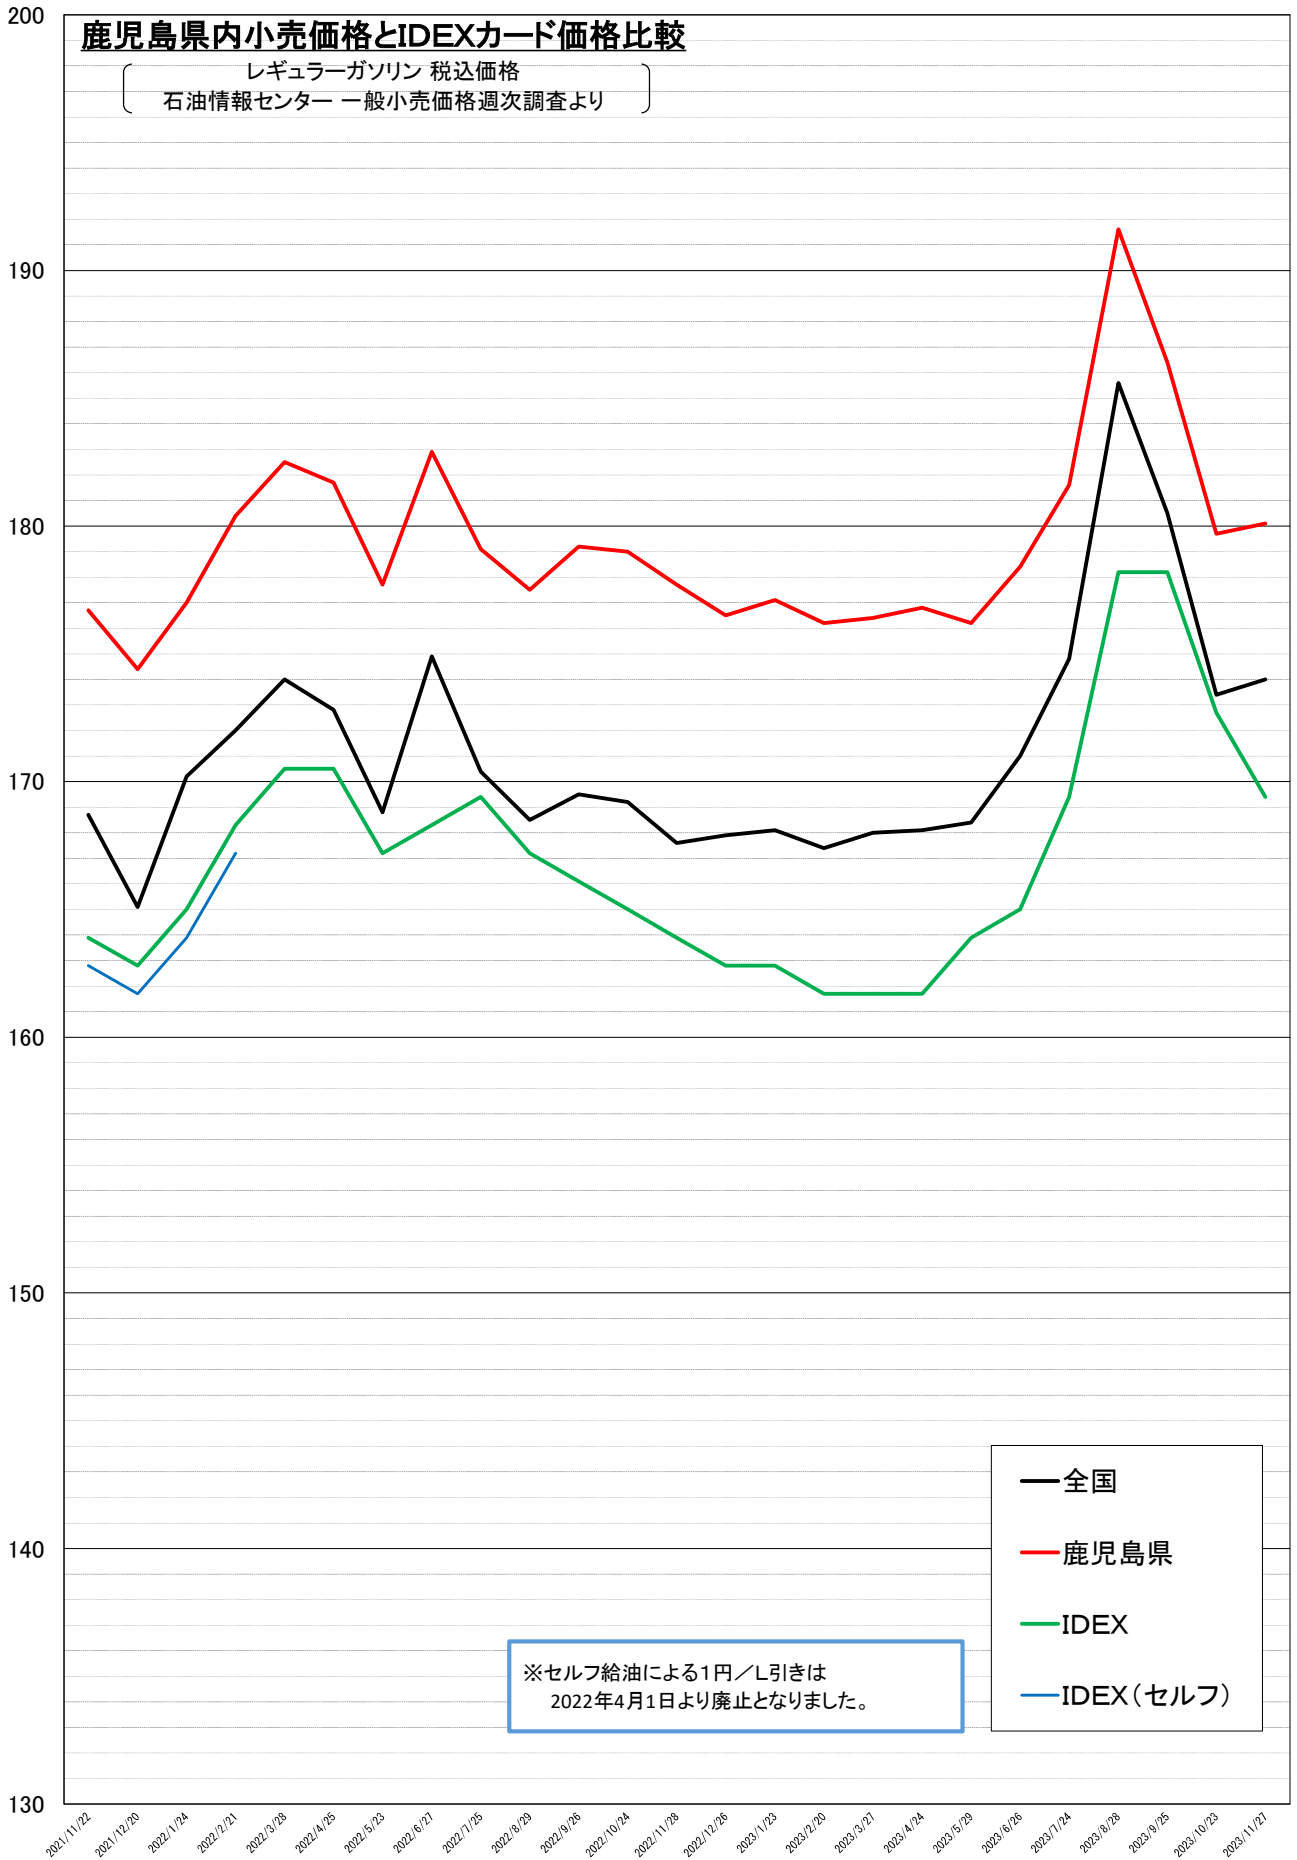

### 鹿児島県内小売価格とIDEXカード価格比較

レギュラーガソリン 税込価格  
石油情報センター 一般小売価格週次調査より

※セルフ給油による1円/L引きは  
2022年4月1日より廃止となりました。

- 全国
- 鹿児島県
- IDEX
- IDEX(セルフ)