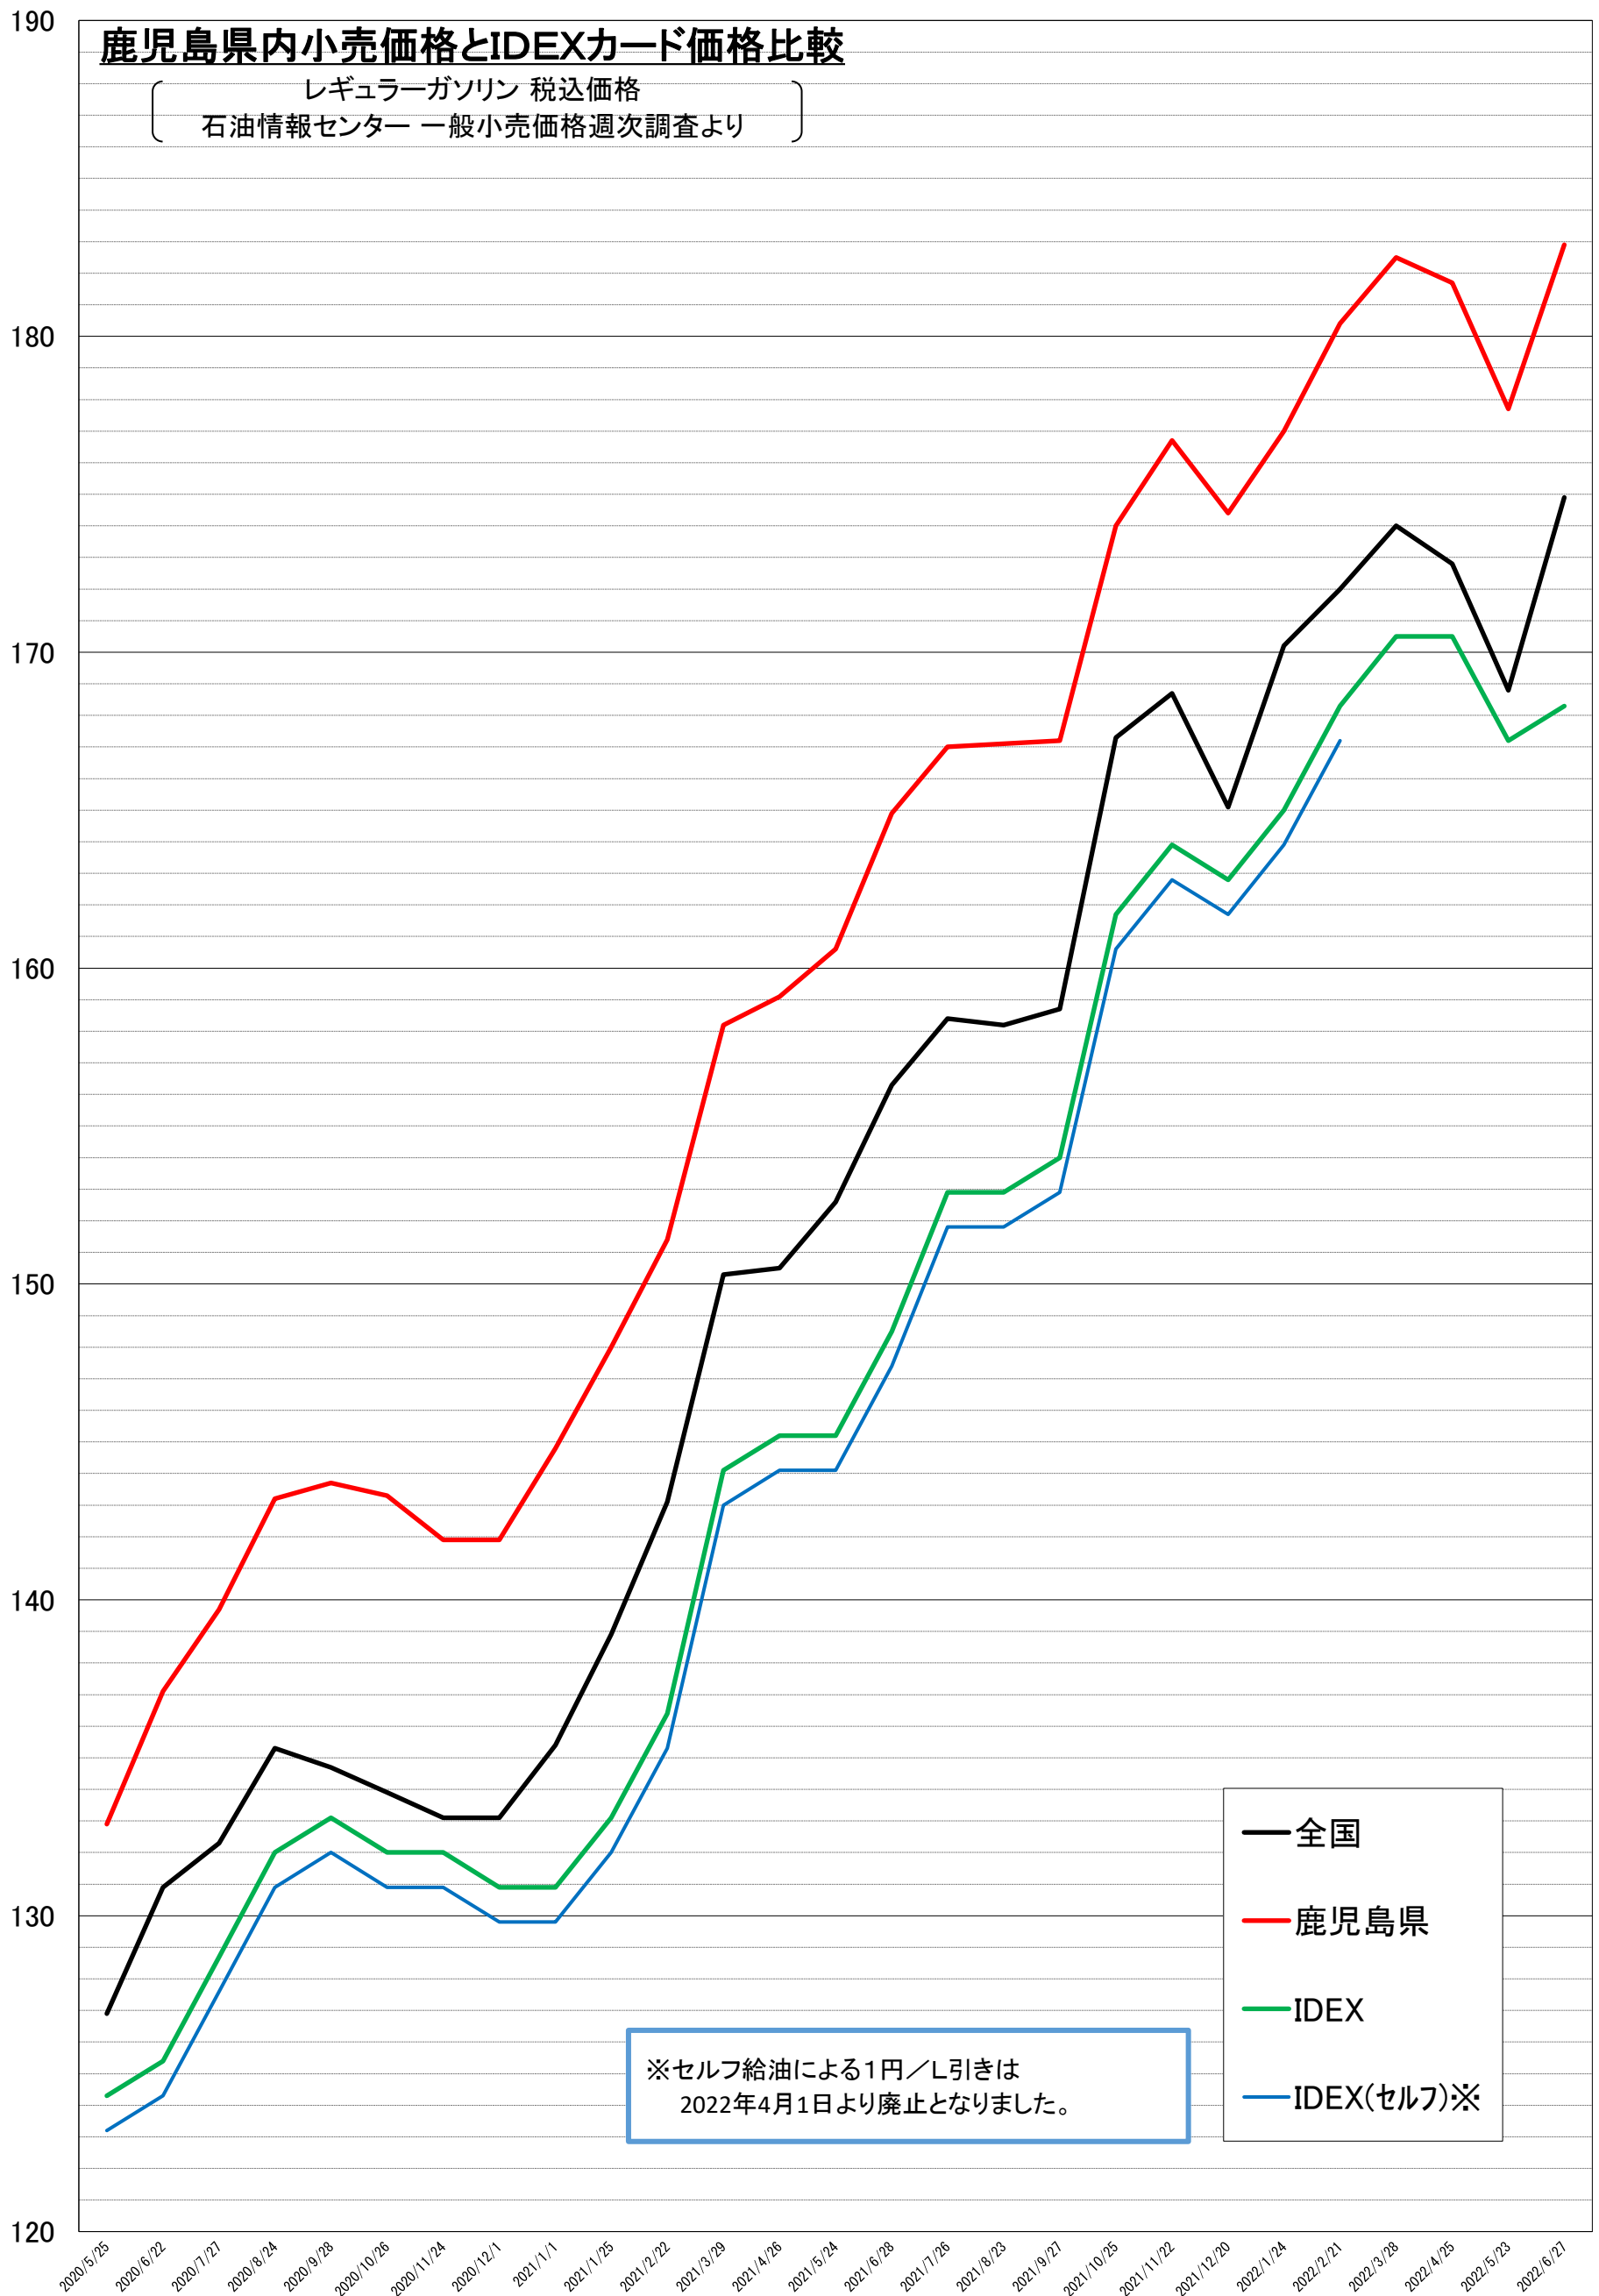

鹿児島県内小売価格とIDEXカード価格比較

レギュラーガソリン 税込価格
石油情報センター 一般小売価格週次調査より

※セルフ給油による1円/L引きは
2022年4月1日より廃止となりました。

- 全国
- 鹿児島県
- IDEX
- IDEX(セルフ)※